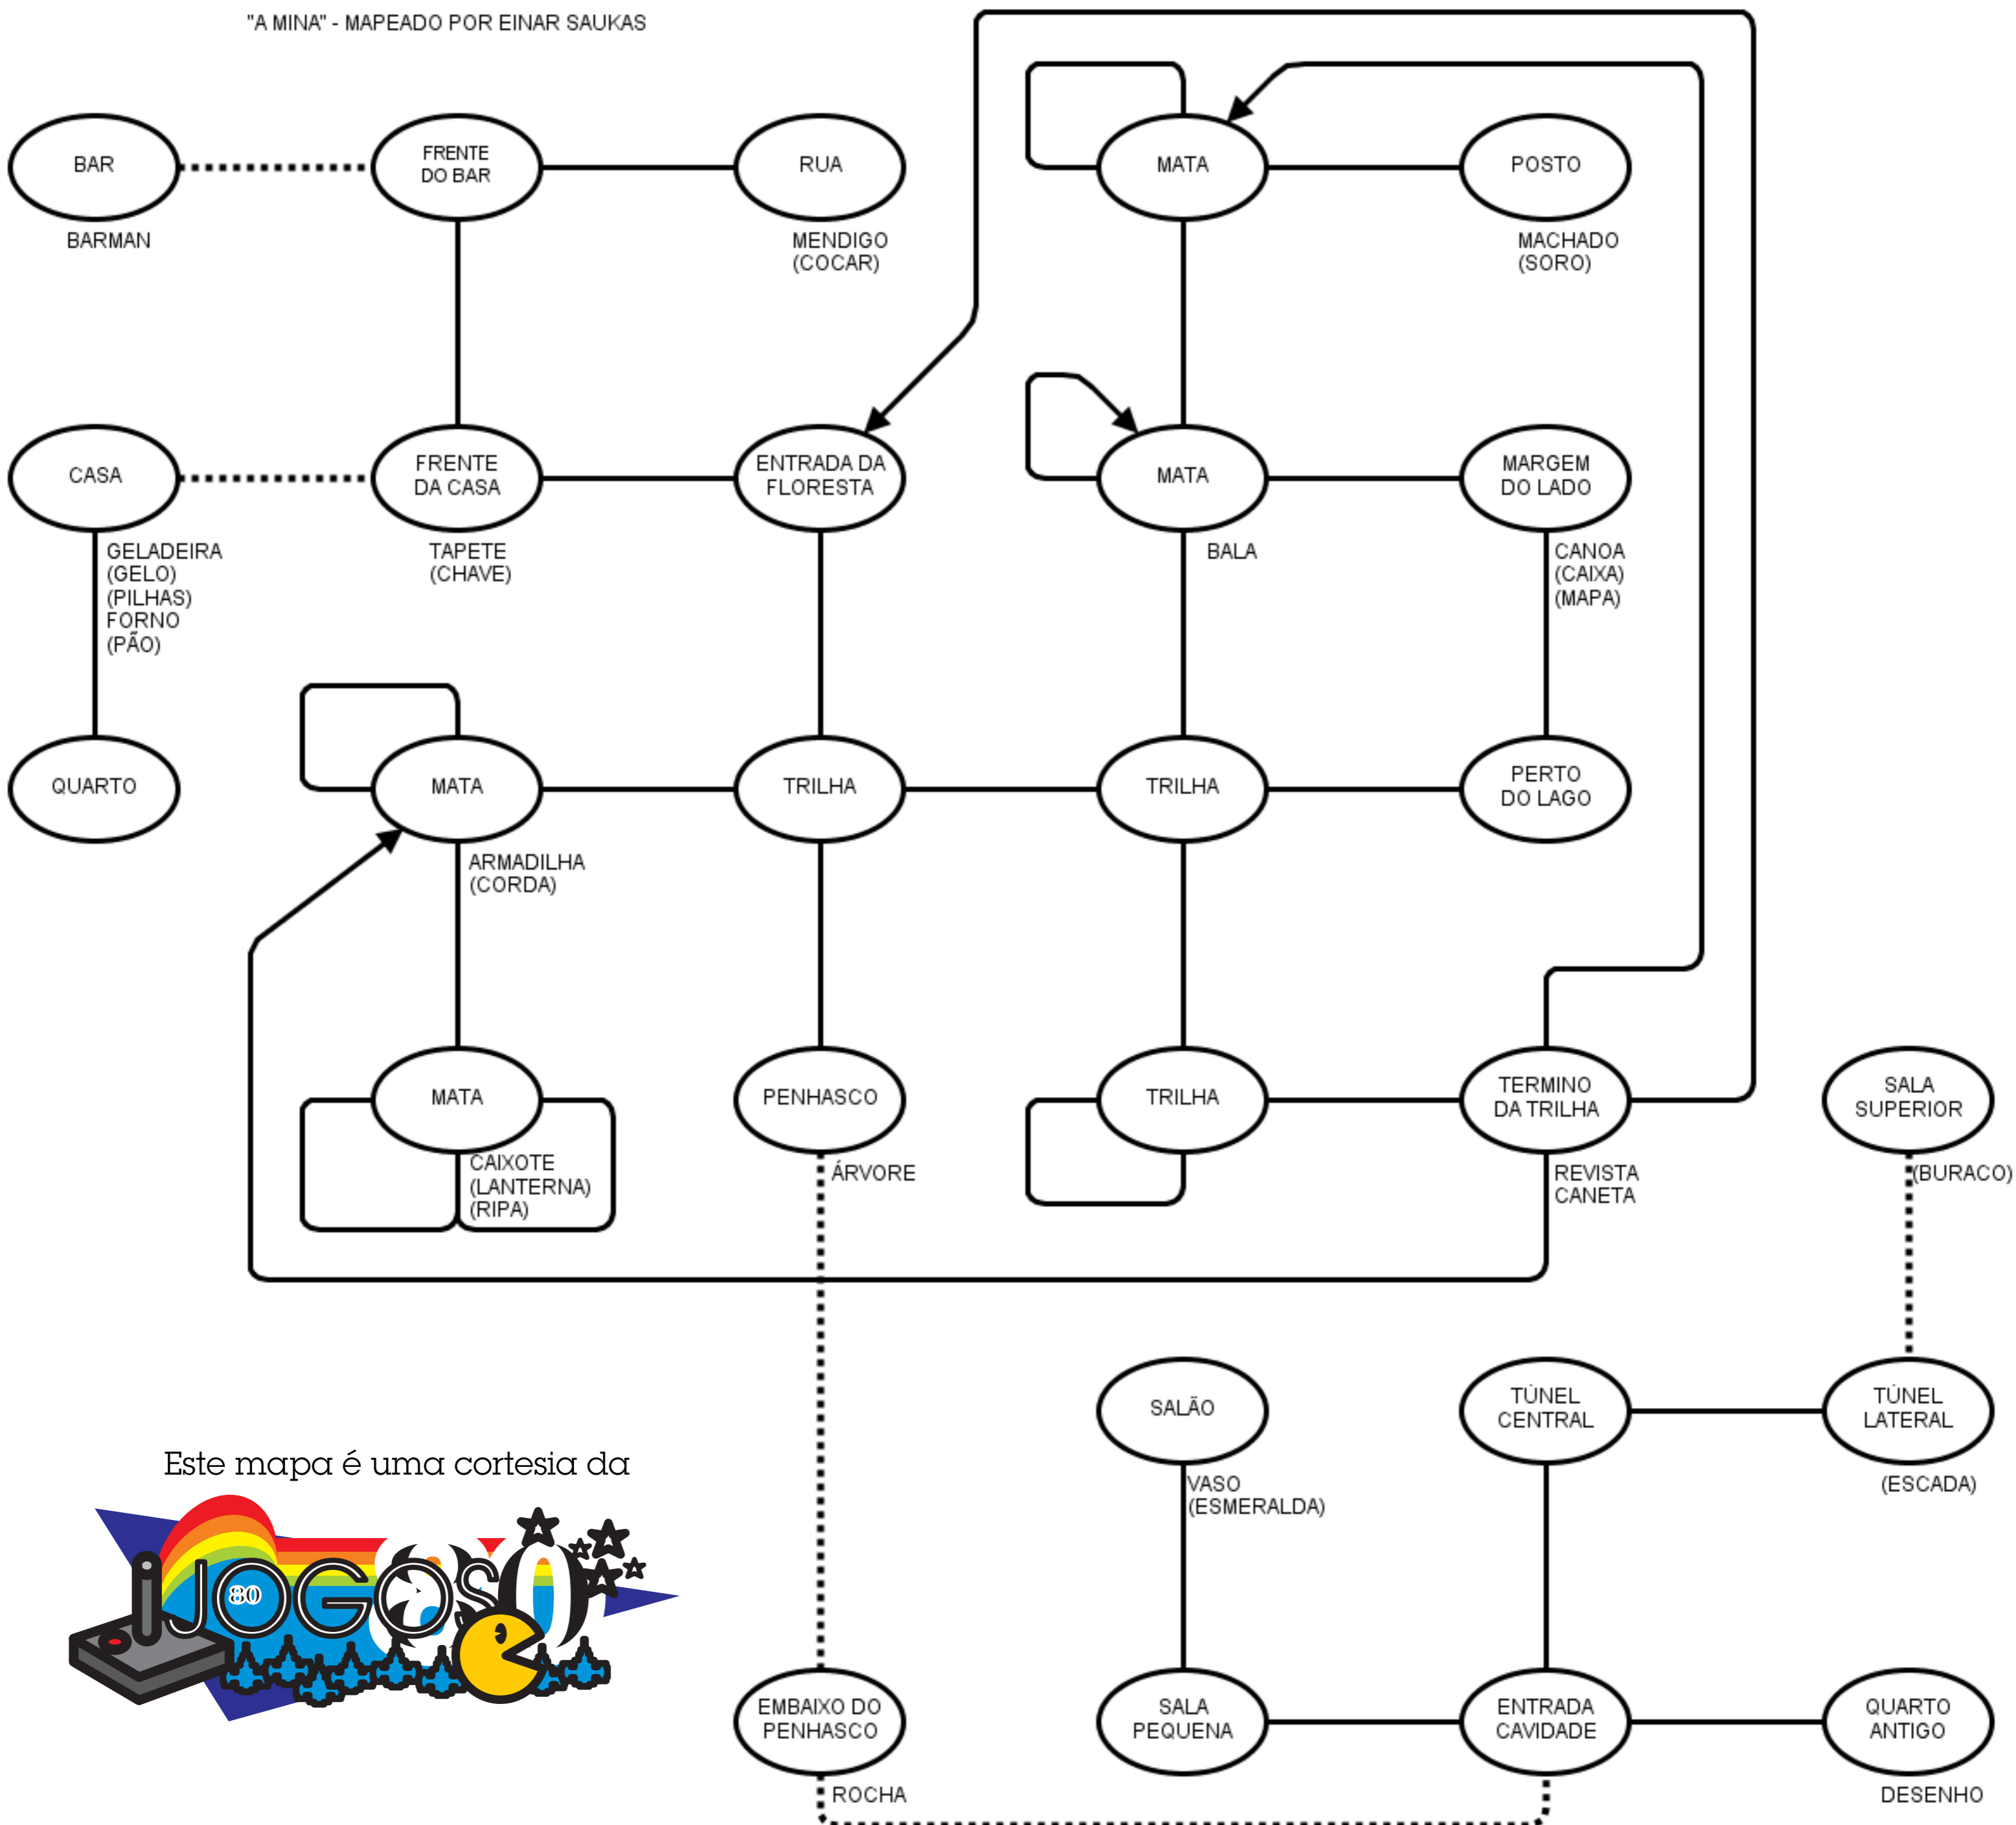

# A MINA

para TK90X - TK95 - ZX Spectrum

Mapeado por Einar Saukas

"A MINA" - MAPEADO POR EINAR SAUKAS

Este mapa é uma cortesia da